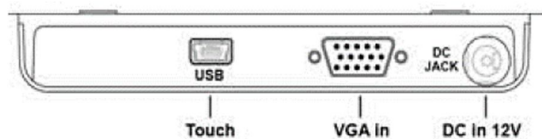

- El monitor AS-1505 cuenta con un excelente soporte robusto.
- Tiene bajo consumo de corriente, solo 10 watts.
- Montura VESA para montaje en la pared.
- Garantía de 2 años contra defectos de fabricación.

Cabinet Color	Black
Touch	5 wires resistive touch
Display Type	15" diagonal TFT active matrix with LED backlight
Recommended Resolution	1024 x 768
Brightness	300 cd/m ² (typ.)
Contrast Ratio	600:1 (typ.)
Viewing Angle	160° (H) / 145° (V)
I/O Connectivity	D-Sub VGA 15 pins, DC 12V, USB touch
Backlight MTBF	30,000 hrs